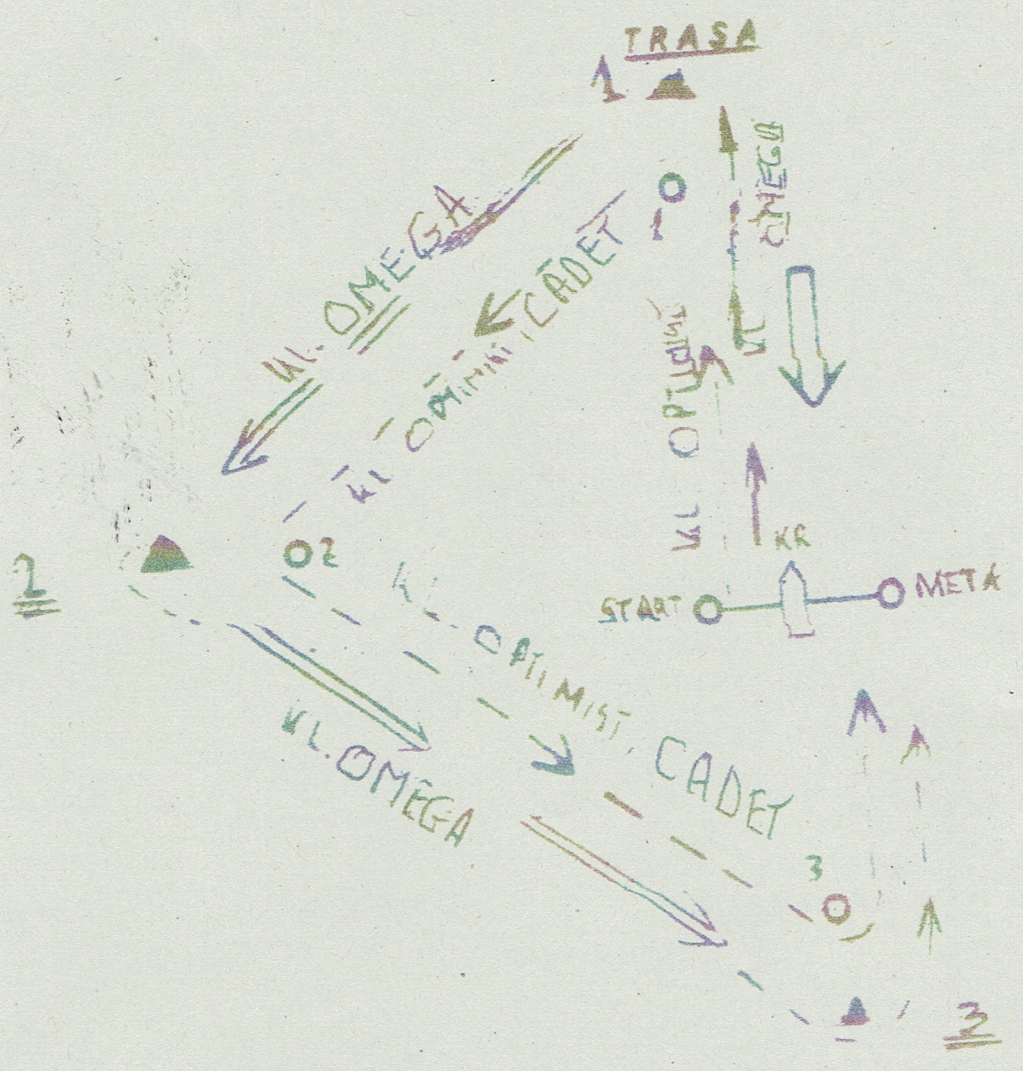

MAPKA TRASY - ZAK. J.Z.

KL. OPP LKS + GŁ. B.
 trasa: start - 1 - 2 - 3 - meta
 Rega: INNE KLASY OPTIMIST
 KL. CADET
 trasa: start - 1 - 2 - 3 - 1 - 2 - 3 - meta
 Rega: INNE KLASY CADET
 KL. OMEGA
 trasa: start - 1 - 2 - 3 - 1 - 2 - 3 - meta
 Rega: Wszystkie KLASY OMEGA
 Trasa skrócona start: 1 - 2 - 3 - meta | WŁ. EPR

S. G. ...