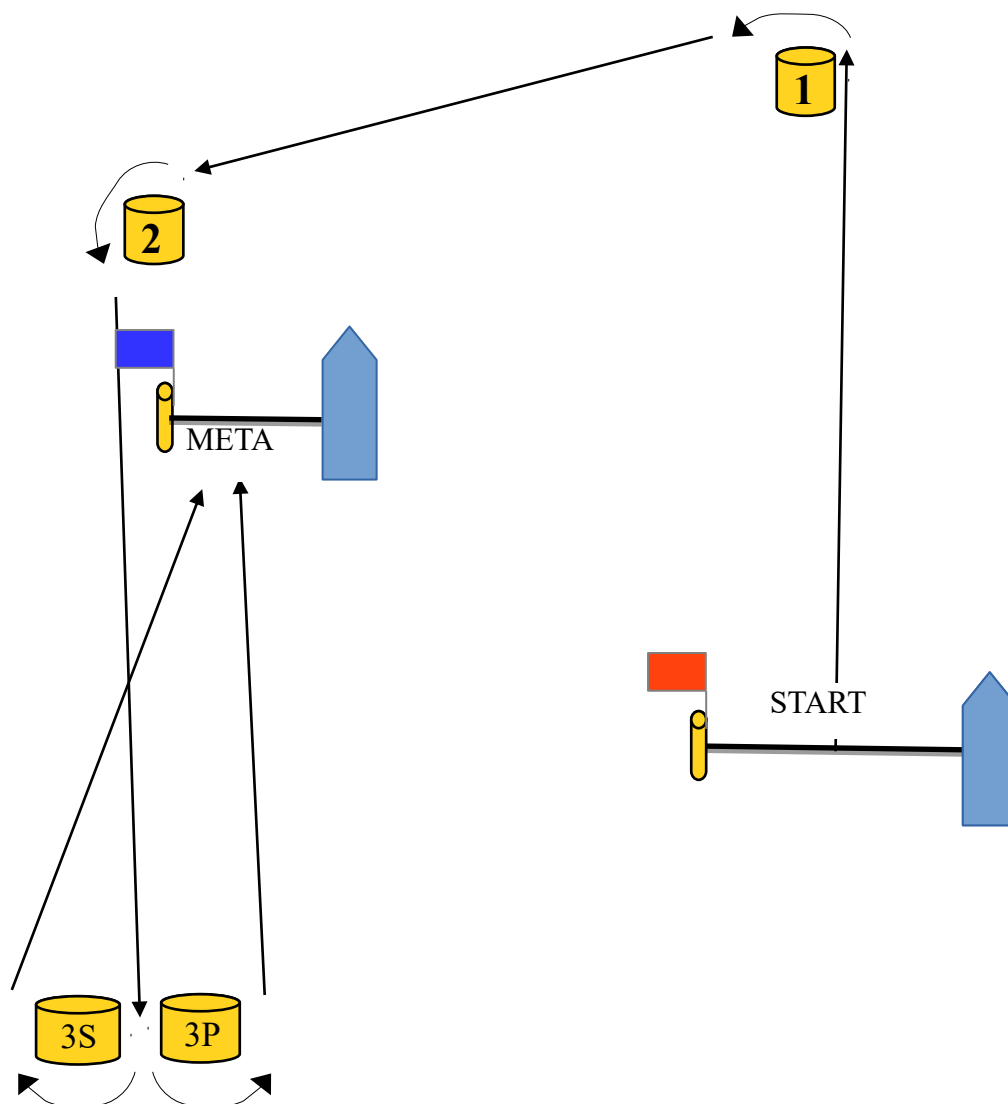

MISTRZOSTWA PSKO DO LAT 9
TARNOBRZEG 19-21.07.2024

Załącznik nr 1 do IŻ – Trasy regat, znaki

kolejność omijanych znaków:

START → 1 → 2 → 3S/3P → META

OPIS ZNAKÓW :

Boje w kształcie piramid koloru białego

Start : statek komisji regatowej RC na prawym końcu i tyczka z pomarańczową flagą na lewym końcu. Nabieżnikiem na statku komisji regatowej jest maszt.

Meta : statek komisji regatowej na prawym końcu i tyczka z napisem META na lewym końcu.