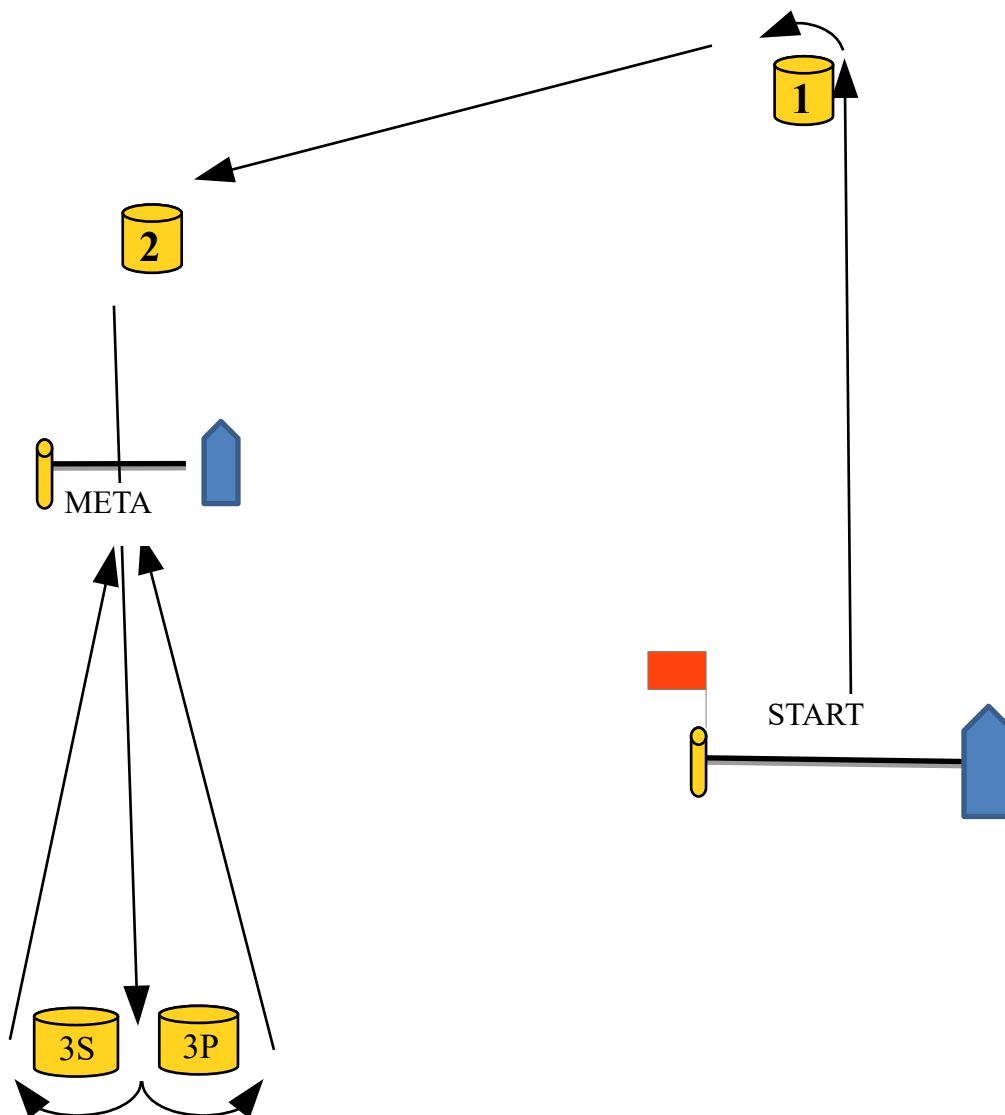

MISTRZOSTWA PSKO DO LAT 9
TARNOBRZEG 29-31.07.2022

Załącznik nr 1 do IŻ – Trasy regat, znaki

kolejność omijanych znaków:

START → 1 → 2 → 3S/3P → META

OPIS ZNAKÓW :

Boje w kształcie piramid koloru białego

Start : statek komisji regatowej RC na prawym końcu i tyczka z pomarańczową flagą na lewym końcu. Nabieżnikiem na statku komisji regatowej będzie maszt.

Meta : statek komisji regatowej na prawym końcu i tyczka z napisem META na lewym końcu.