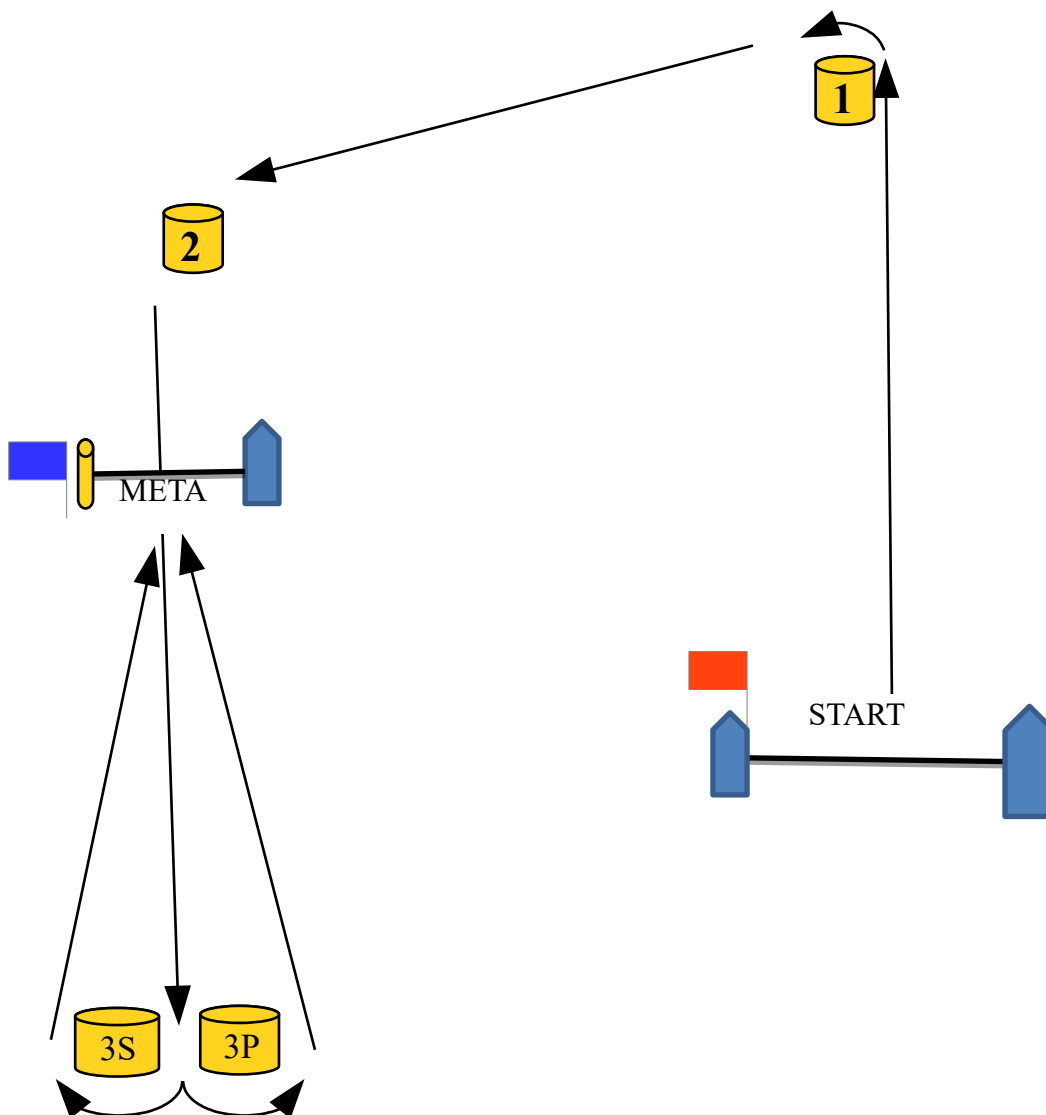

MISTRZOSTWA PSKO DO LAT 9
TARNOBRZEG 2020.07.23-25

Załącznik nr 1 do IŻ – Trasy regat, znaki

kolejność omijanych znaków:

START → 1 → 2 → 3S/3P → META

OPIS ZNAKÓW :

Boje w kształcie piramid koloru białego

Start : statek komisji regatowej RC na prawym końcu i tyczka z pomarańczową flagą na lewym końcu.

Meta : statek komisji regatowej na prawym końcu i tyczka z niebieską flagą na lewym końcu.