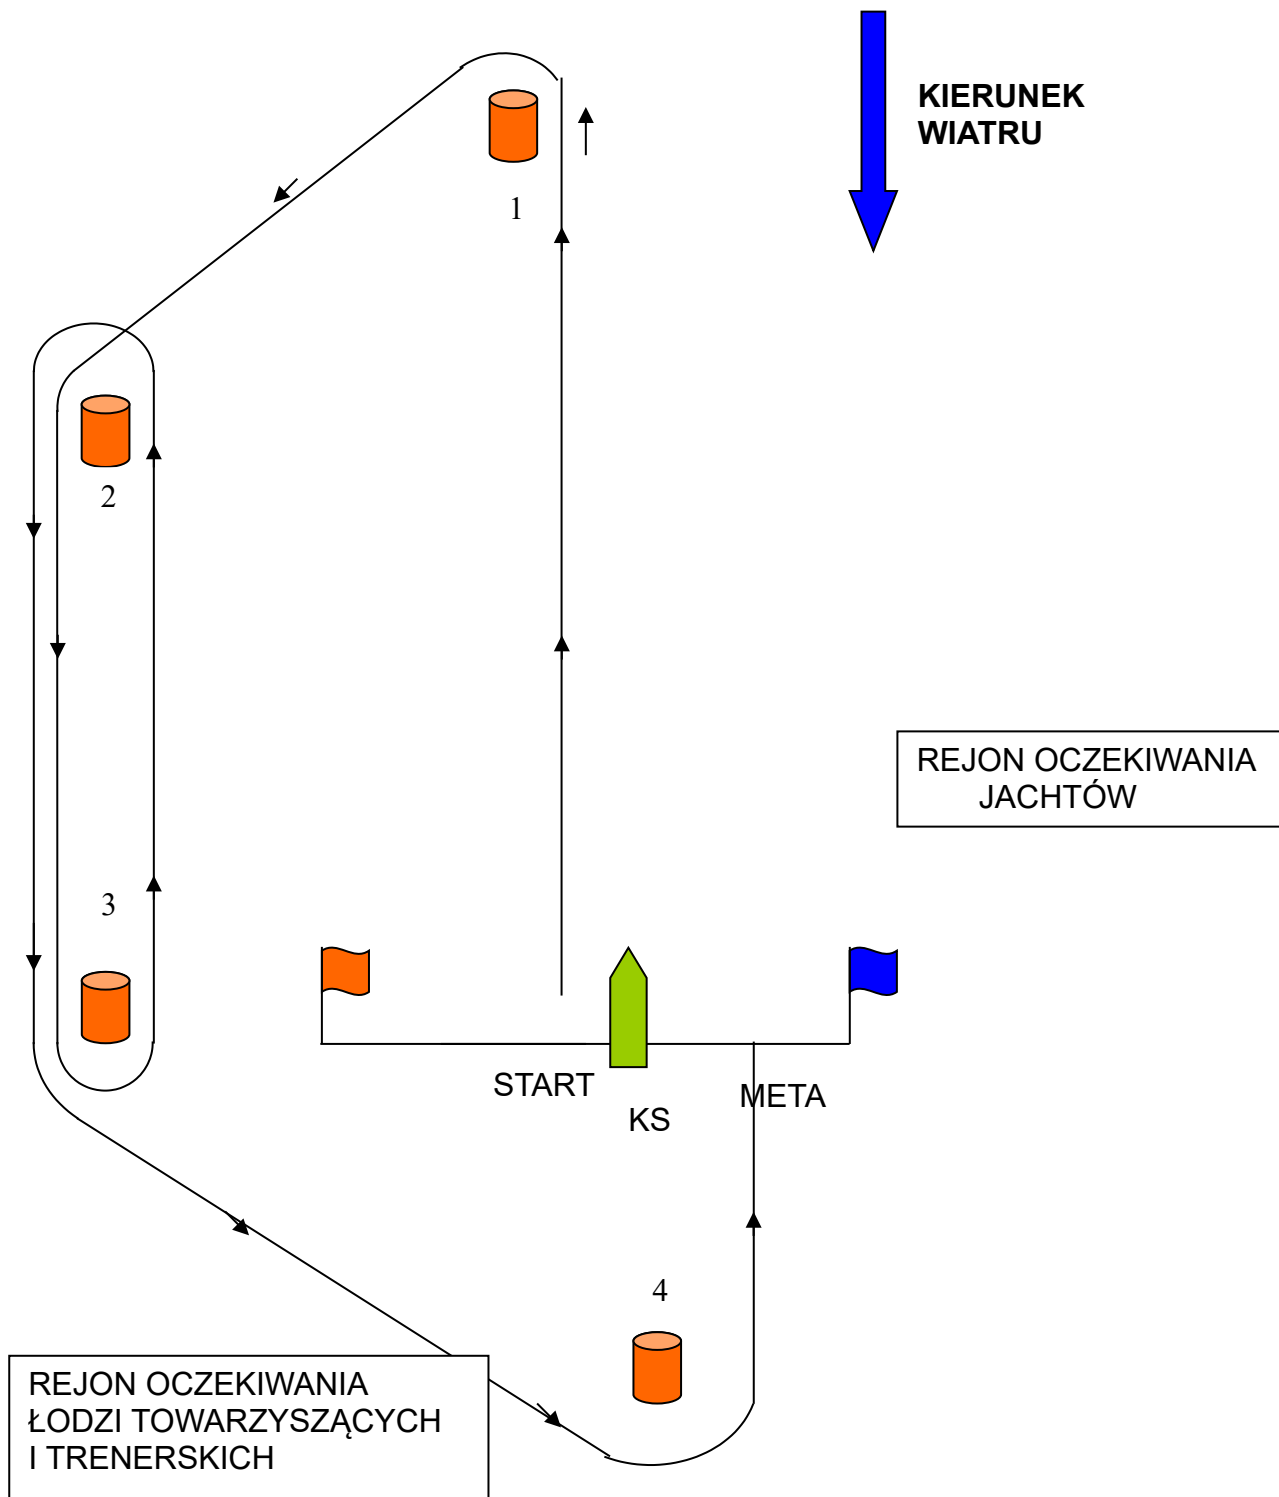

Załącznik nr 1

Trasa regat

TRASA :

Klasa 420, L'Equipe i OPP A: START - 1 - 2 - 3 - 2 - 3 - 4 - META

Klasa OPP B: START - 1 - 2 - 3 - 4 - META