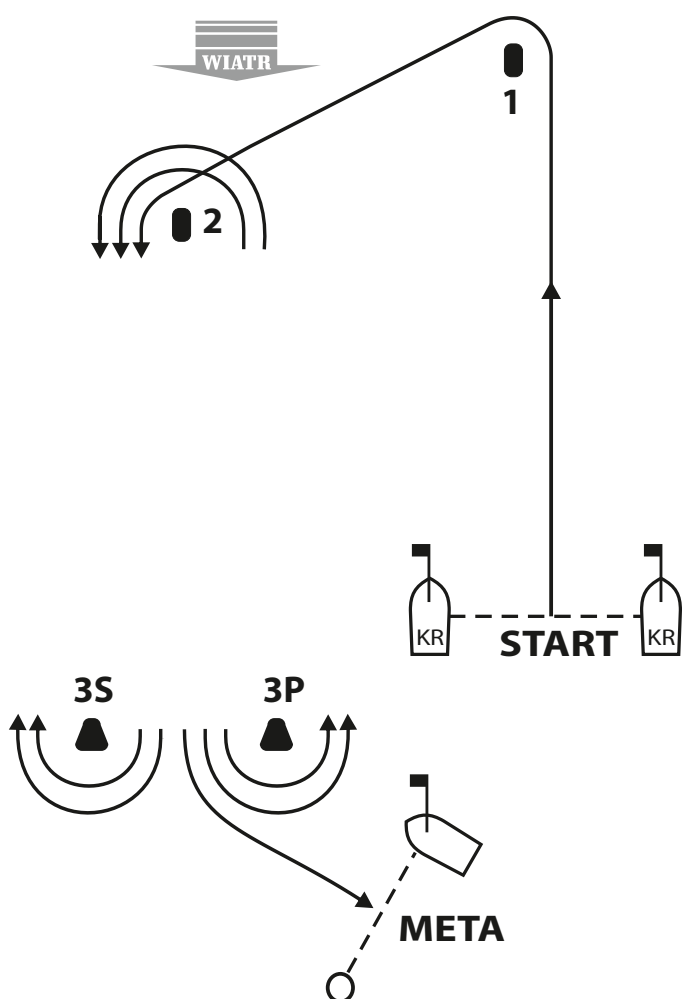

Otwarte Mistrzostwa LOK

Pyskowice, 25-26.04.2026 r.

Trasy
załącznik nr 1 do Instrukcji Żeglugi

Trasa dla klas
ILCA 6 i ILCA 4

START-1-2-3S/3P-2-3S/3P-2-3P-META

Trasa dla klas
Optimist A i Optimist B

START-1-4S/4P-1-2-3P-META